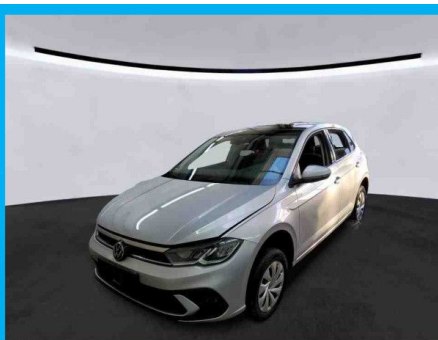

Volkswagen Polo Life 1.0TSI DSG LED Navi PDC Klima PANO

AHK

Details

Finanzierung

Beispiel für dieses Fahrzeug:

VW Polo	
Fahrzeugpreis:	18.230,- €
Anzahlung:	3.366,16 €
Nettodarl.-Betrag:	14.863,84 €
Sollzinssatz geb. p.a.:	3,92 %
Effektiver Jahreszins:	3,99 %
Schlussrate:	9.125,98 €
Laufzeit:	36 Monate
Gesamtbetrag:	19.656,14 €

36 mtl. Raten à
199,- €

ASW
AUTOMOBILE

**Zertifizierte
Gebrauchtwagen**

Preis

18.230 €

19% MwSt.

Hersteller	Volkswagen
Modell	Polo
Typ	Pkw
Zustand	Gebrauchtwagen
Leistung	81 kW / 110 PS
Kilometerstand	87.700 km
Kraftstoff	Benzin
Anzahl Sitze	5
Anzahl Türen	4/5
Getriebe	Automatik
Erstzulassung	07/2022
Hersteller Farbe	Reflexsilber Metallic
Innenbereich	Stoff

Ausstattung

- Metallic
- Zentralverriegelung
- Servolenkung
- Navigationssystem
- Partikelfilter
- Elektr. Seitenspiegel
- Freisprecheinrichtung
- Lichtsensor
- Nichtraucher-Fahrzeug
- Notbremsassistent
- Lederlenkrad
- Schiebedach
- Elektr. Fensterheber
- ABS
- Scheckheftgepflegt
- Garantie
- Bluetooth
- Multifunktionslenkrad
- Nebelscheinwerfer
- Start/Stop-Automatik
- Armlehne
- Lordosenstütze
- Leichtmetallfelgen
- Elektr. Wegfahrsperr
- ESP
- Sitzheizung
- Panorama-Dach
- Bordcomputer
- Isofix
- Traktionskontrolle
- Spurhalteassistent
- Berganfahrassistent
- Müdigkeitswarner

Kontakt

Bad Rappenau
Riemenstraße 19+22
74906 Bad Rappenau

Tel.: 07264 / 95 93 ? 51
E-Mail: info.bad-rappenau@asw-automobile.de