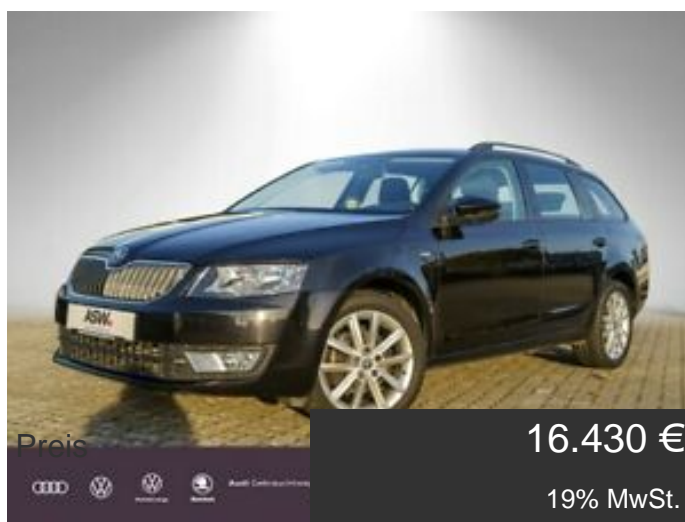

# Skoda Octavia Combi JOY 1.4 TSI Navi MFL

### Details

Typ	Pkw
HU	08/2021
Leistung	110 KW / 150 PS
Laufleistung	73.400 km
Kraftstoff	Benzin
Anzahl Sitze	5
Anzahl Türen	4/5
Getriebe	Schaltgetriebe
Erstzulassung	08/2016
Farbe außen	Schwarz-magic Perleffekt
Innenbereich	Teilleder